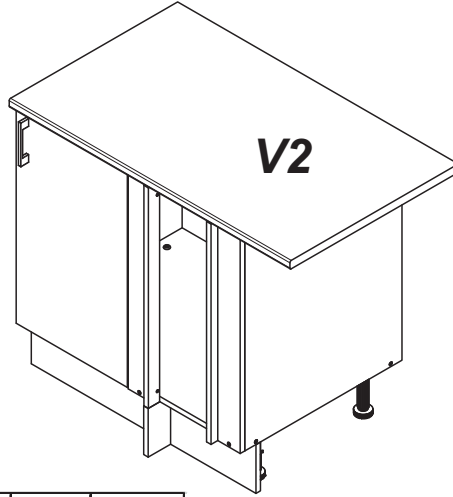

# Инструкция по сборке Стол угловой напольный с 1-й дверцей 100 см

№	L	W	H	Кол.	Пакет
1	680	560	16	2	1/1
2	680	80	16	2	1/1
3	680	40	16	2	1/1
4	767	560	16	1	1/1
5	767	80	16	1	1/1
6	767	80	16	1	1/1
7	674	396	16	1	1/1
8	675	396	3	2	1/1
9	1000	600	26	1	1/1
10	800	150	16	1	1/1
11	80	150	16	1	1/1

737-2  x2	737-1  x2	203 Ø4x35  x10	205 4x16  x12
202 Ø4x13  x8	402  x1	407  x1	209 4x25  x2
301 1,6x25  x28	443  x1	425-1  x4	425-2  x4
		425-3  x4	
 x1	406  x12	770-1  x2	770-2  x2
		769  x4	

Стол угловой напольный с 1-й дверцей 100 см

Стол угловой напольный с 1-й дверцей 100 см