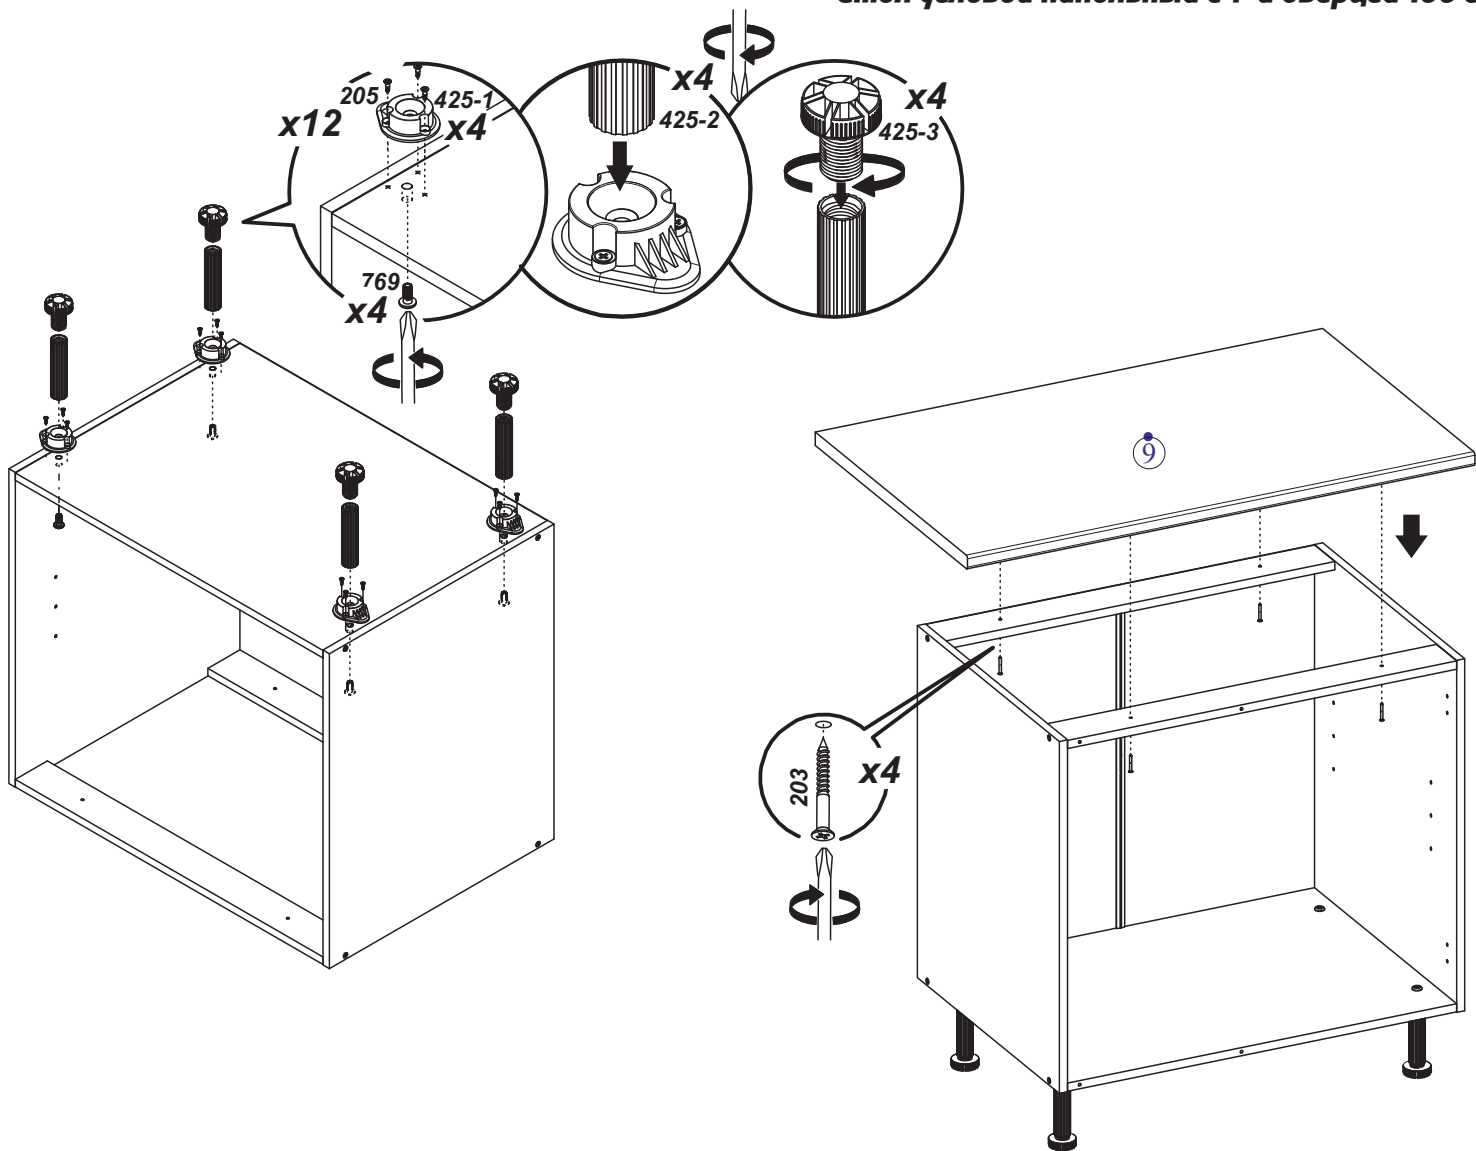

# Инструкция по сборке Стол угловой напольный с 1-й дверцей 100 см

№	L	W	H	Кол.	Пакет
1	680	560	16	2	1/1
2	680	80	16	2	1/1
3	680	40	16	2	1/1
4	767	560	16	1	1/1
5	767	80	16	1	1/1
6	767	80	16	1	1/1
7	674	396	16	1	1/1
8	675	396	3	2	1/1
9	1000	600	26	1	1/1
10	800	150	16	1	1/1
11	80	150	16	1	1/1

737-2  x2	737-1  x2	203 Ø4x35  x10	205 4x16  x12
202 Ø4x13  x8	402  x1	407  x1	209 4x25  x2
301 1,6x25  x28	443  x1	425-1  x4	425-2  x4
		425-3  x4	
 x1	406  x12	770-1  x2	770-2  x2
		769  x4	

Стол угловой напольный с 1-й дверцей 100 см

Стол угловой напольный с 1-й дверцей 100 см