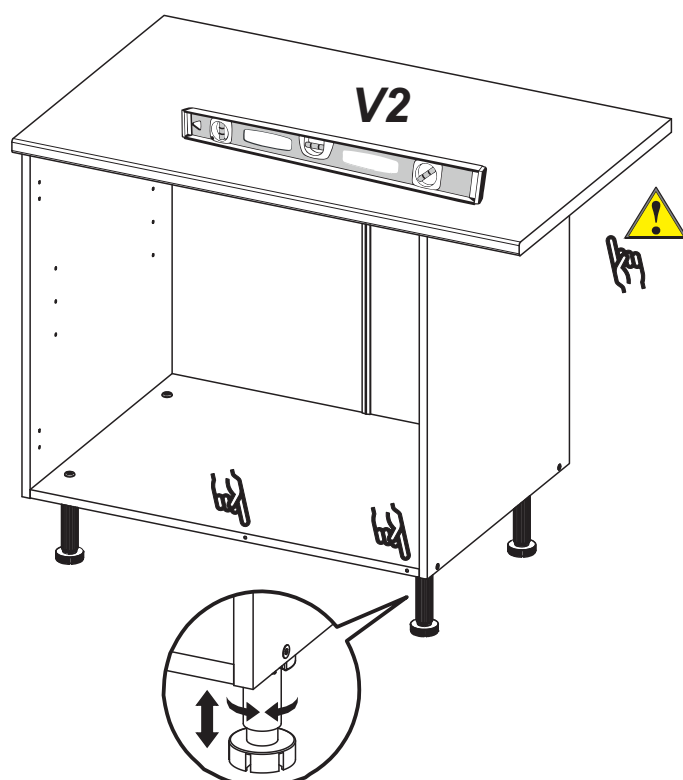

# Инструкция по сборке Стол угловой напольный с 1-й дверцей 100 см

№	L	W	H	Кол.	Пакет
1	680	560	16	2	1/1
2	680	80	16	2	1/1
3	680	40	16	2	1/1
4	767	560	16	1	1/1
5	767	80	16	1	1/1
6	767	80	16	1	1/1
7	674	396	16	1	1/1
8	675	396	3	2	1/1
9	1000	600	26	1	1/1
10	800	150	16	1	1/1
11	80	150	16	1	1/1

Стол угловой напольный с 1-й дверцей 100 см