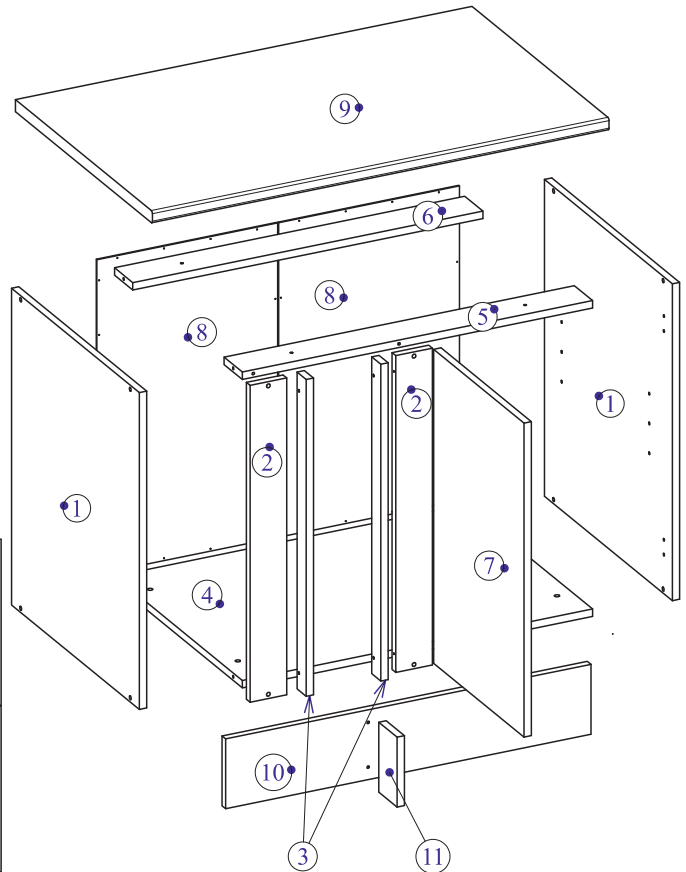

# Инструкция по сборке Стол угловой напольный с 1-й дверцей 100 см

№	L	W	H	Кол.	Пакет
1	680	560	16	2	1/1
2	680	80	16	2	1/1
3	680	40	16	2	1/1
4	767	560	16	1	1/1
5	767	80	16	1	1/1
6	767	80	16	1	1/1
7	674	396	16	1	1/1
8	675	396	3	2	1/1
9	1000	600	26	1	1/1
10	800	150	16	1	1/1
11	80	150	16	1	1/1

737-2  x2	737-1  x2	203 Ø4x35  x10	205 4x16  x12
202 Ø4x13  x8	402  x1	407  x1	209 4x25  x2
301 1,6x25  x28	443  x1	425-1  x4	425-2  x4
		425-3  x4	
 x1	406  x12	770-1  x2	770-2  x2
		769  x4	

Стол угловой напольный с 1-й дверцей 100 см

Стол угловой напольный с 1-й дверцей 100 см