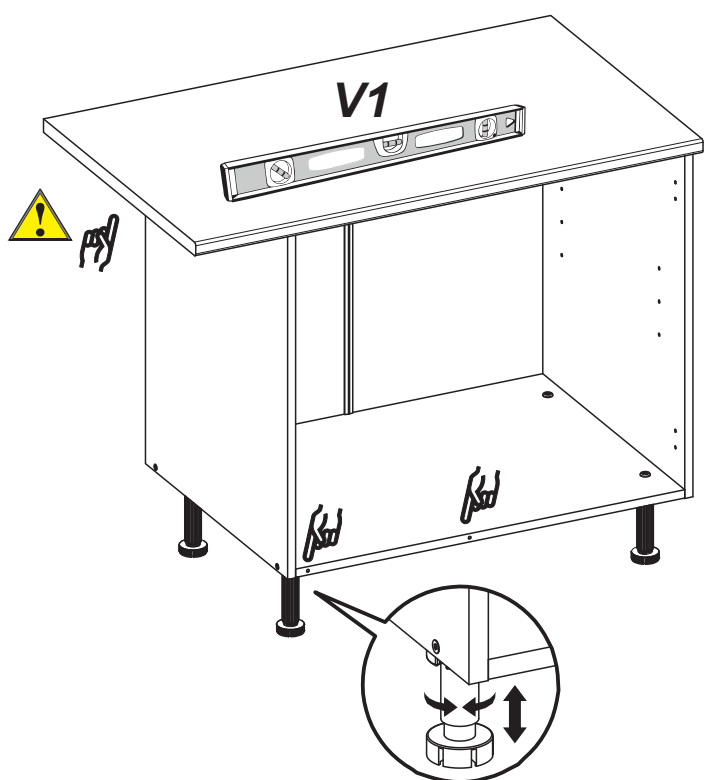

# Инструкция по сборке Стол угловой напольный с 1-й дверцей 100 см

№	L	W	H	Кол.	Пакет
1	680	560	16	2	1/1
2	680	80	16	2	1/1
3	680	40	16	2	1/1
4	767	560	16	1	1/1
5	767	80	16	1	1/1
6	767	80	16	1	1/1
7	674	396	16	1	1/1
8	675	396	3	2	1/1
9	1000	600	26	1	1/1
10	800	150	16	1	1/1
11	80	150	16	1	1/1

Стол угловой напольный с 1-й дверцей 100 см