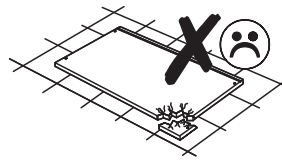

# Инструкция по сборке Стол угловой напольный с 1-й дверцей 100 см

№	L	W	H	Кол.	Пакет
1	680	560	16	2	1/1
2	680	80	16	2	1/1
3	680	40	16	2	1/1
4	767	560	16	1	1/1
5	767	80	16	1	1/1
6	767	80	16	1	1/1
7	674	396	16	1	1/1
8	675	396	3	2	1/1
9	1000	600	26	1	1/1
10	800	150	16	1	1/1
11	80	150	16	1	1/1

737-2  x2	737-1  x2	203 Ø4x35  x10	205 4x16  x12
202 Ø4x13  x8	402  x1	407  x1	209 4x25  x2
301 1,6x25  x28	443  x1	425-1  x4	425-2  x4
		425-3  x4	
 x1	406  x12	770-1  x2	770-2  x2
		769  x4	

Стол угловой напольный с 1-й дверцей 100 см

Стол угловой напольный с 1-й дверцей 100 см