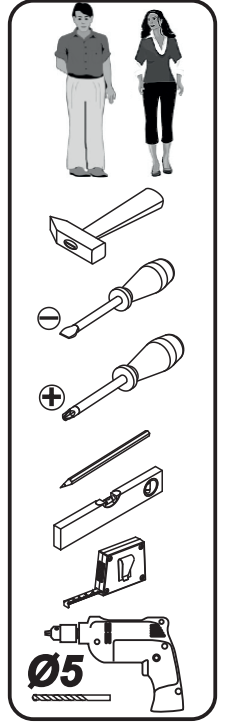

# Инструкция по сборке Стол угловой напольный с 1-й дверцей 100 см

№	L	W	H	Кол.	Пакет
1	680	560	16	2	1/1
2	680	80	16	2	1/1
3	680	40	16	2	1/1
4	767	560	16	1	1/1
5	767	80	16	1	1/1
6	767	80	16	1	1/1
7	674	396	16	1	1/1
8	675	396	3	2	1/1
9	1000	600	26	1	1/1
10	800	150	16	1	1/1
11	80	150	16	1	1/1

737-2  x2	737-1  x2	203 Ø4x35  x10	205 4x16  x12
202 Ø4x13  x8	402  x1	407  x1	209 4x25  x2
301 1,6x25  x28	443  x1	425-1  x4	425-2  x4
		425-3  x4	
 x1	406  x12	770-1  x2	770-2  x2
		769  x4	

Стол угловой напольный с 1-й дверцей 100 см

Стол угловой напольный с 1-й дверцей 100 см