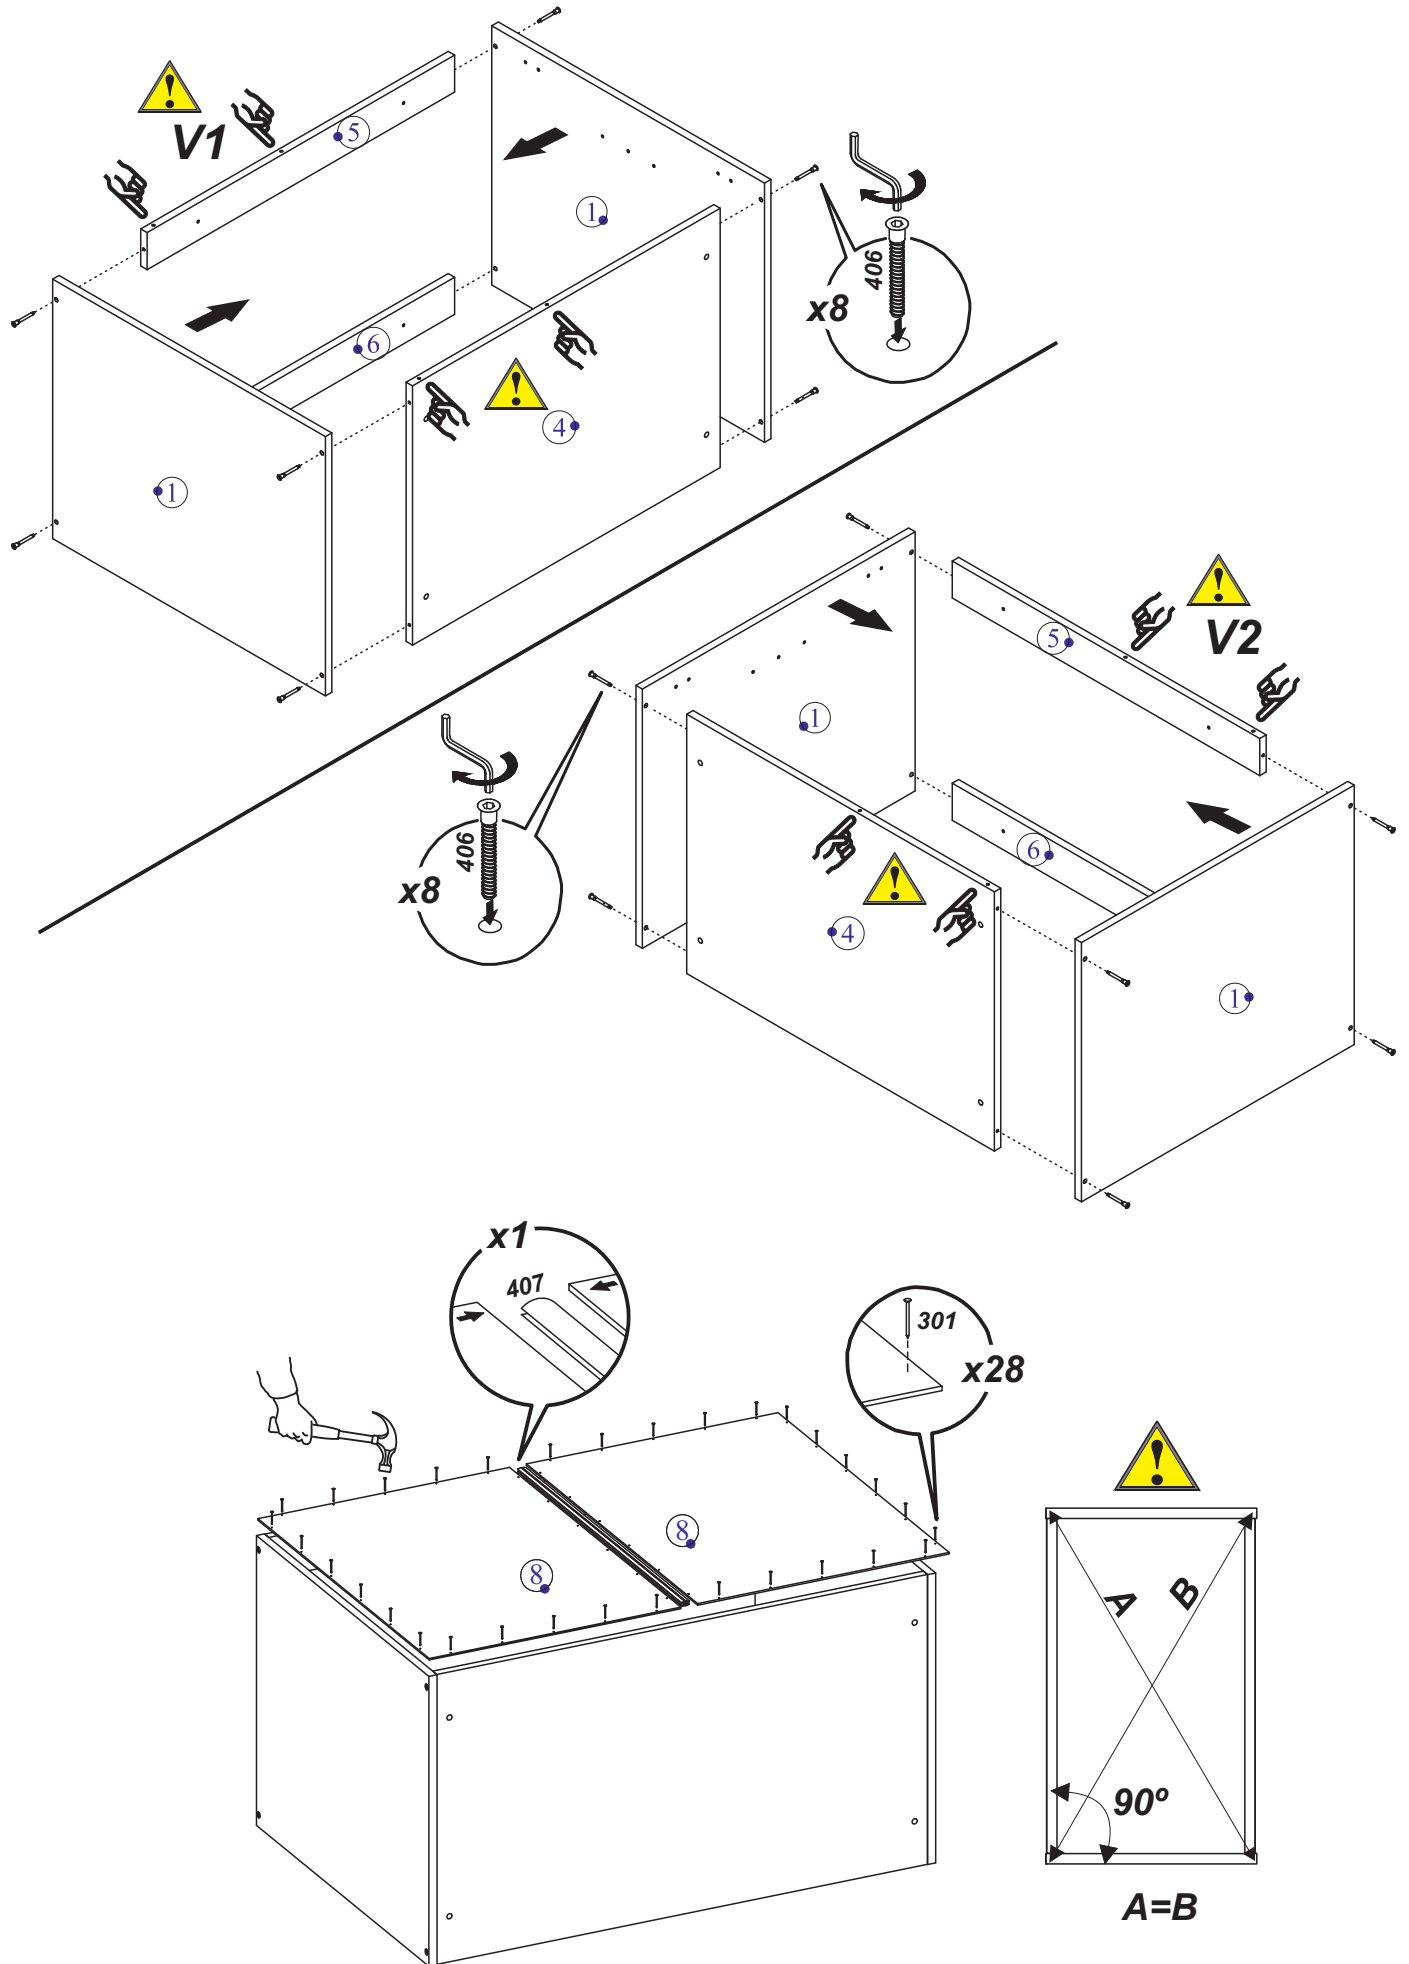

# Инструкция по сборке Стол угловой напольный с 1-й дверцей 100 см

№	L	W	H	Кол.	Пакет
1	680	560	16	2	1/1
2	680	80	16	2	1/1
3	680	40	16	2	1/1
4	767	560	16	1	1/1
5	767	80	16	1	1/1
6	767	80	16	1	1/1
7	674	396	16	1	1/1
8	675	396	3	2	1/1
9	1000	600	26	1	1/1
10	800	150	16	1	1/1
11	80	150	16	1	1/1

737-2  x2	737-1  x2	203 Ø4x35  x10	205 4x16  x12
202 Ø4x13  x8	402  x1	407  x1	209 4x25  x2
301 1,6x25  x28	443  x1	425-1  x4	425-2  x4
		425-3  x4	
 x1	406  x12	770-1  x2	770-2  x2
		769  x4	

Стол угловой напольный с 1-й дверцей 100 см

Стол угловой напольный с 1-й дверцей 100 см