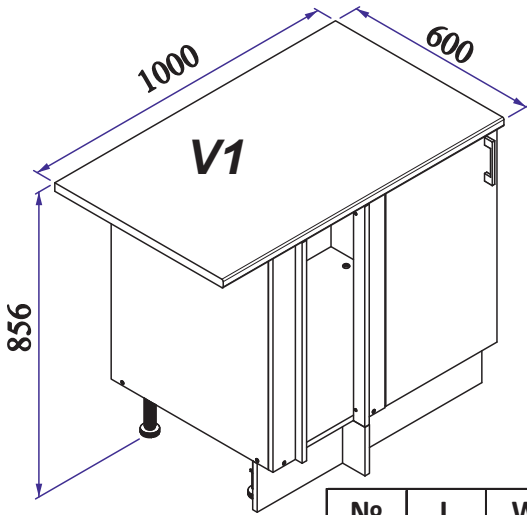

# Инструкция по сборке Стол угловой напольный с 1-й дверцей 100 см

№	L	W	H	Кол.	Пакет
1	680	560	16	2	1/1
2	680	80	16	2	1/1
3	680	40	16	2	1/1
4	767	560	16	1	1/1
5	767	80	16	1	1/1
6	767	80	16	1	1/1
7	674	396	16	1	1/1
8	675	396	3	2	1/1
9	1000	600	26	1	1/1
10	800	150	16	1	1/1
11	80	150	16	1	1/1

737-2  x2	737-1  x2	203 Ø4x35  x10	205 4x16  x12
202 Ø4x13  x8	402  x1	407  x1	209 4x25  x2
301 1,6x25  x28	443  x1	425-1  x4	425-2  x4
		425-3  x4	
 x1	406  x12	770-1  x2	770-2  x2
		769  x4	

Стол угловой напольный с 1-й дверцей 100 см

Стол угловой напольный с 1-й дверцей 100 см