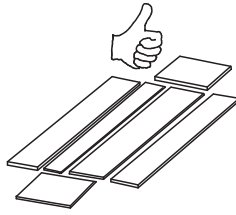

# Инструкция по сборке Стол угловой напольный с 1-й дверцей 100 см

№	L	W	H	Кол.	Пакет
1	680	560	16	2	1/1
2	680	80	16	2	1/1
3	680	40	16	2	1/1
4	767	560	16	1	1/1
5	767	80	16	1	1/1
6	767	80	16	1	1/1
7	674	396	16	1	1/1
8	675	396	3	2	1/1
9	1000	600	26	1	1/1
10	800	150	16	1	1/1
11	80	150	16	1	1/1

737-2  x2	737-1  x2	203 Ø4x35  x10	205 4x16  x12
202 Ø4x13  x8	402  x1	407  x1	209 4x25  x2
301 1,6x25  x28	443  x1	425-1  x4	425-2  x4
		425-3  x4	
 x1	406  x12	770-1  x2	770-2  x2
		769  x4	

Стол угловой напольный с 1-й дверцей 100 см

Стол угловой напольный с 1-й дверцей 100 см