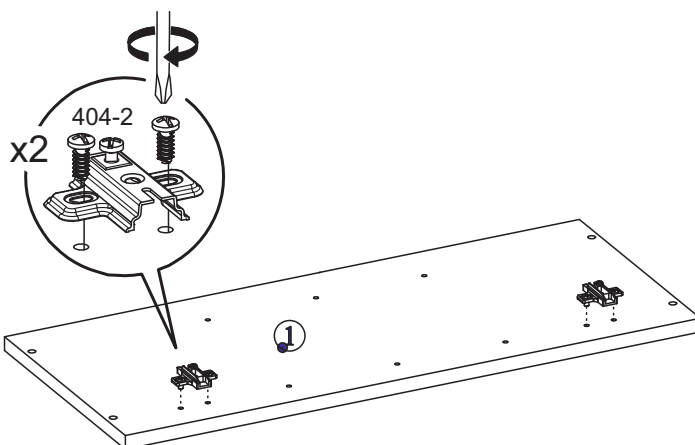

# Инструкция по сборке Шкаф навесной 60 см

№	L	W	H	КОЛ.	ПАКЕТ
1	680	286	16	2	1/1
2	567	286	16	2	1/1
3	674	596	16	1	1/1
4	565	270	16	1	1/1
5	675	596	3	1	1/1

301	1,6x25	202	Ø4x13	210	Ø3.5x30	209	4x25	443		406		404-1		404-2		405		
x24		x4		x6		x2		x1		x8		x2		x2		x4		