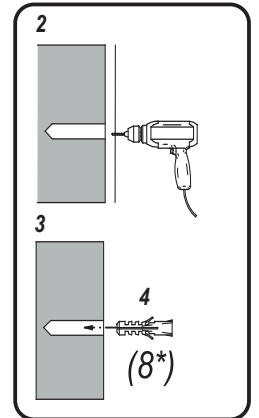

# Инструкция по сборке Шкаф навесной 60 см

№	L	W	H	КОЛ.	ПАКЕТ
1	680	286	16	2	1/1
2	567	286	16	2	1/1
3	674	596	16	1	1/1
4	565	270	16	1	1/1
5	675	596	3	1	1/1

301	1,6x25	202	Ø4x13	210	Ø3.5x30	209	4x25	443		406		404-1		404-2		405		
x24		x4		x6		x2		x1		x8		x2		x2		x4		