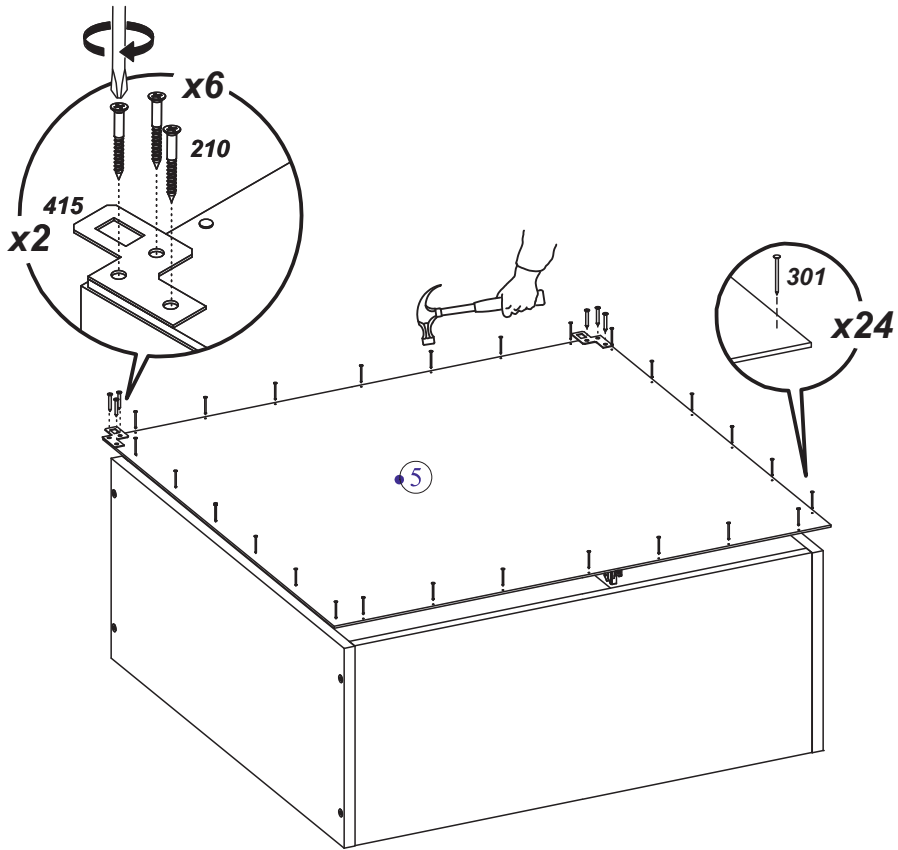

# Инструкция по сборке Шкаф навесной 60 см

№	L	W	H	КОЛ.	ПАКЕТ
1	680	286	16	2	1/1
2	567	286	16	2	1/1
3	674	596	16	1	1/1
4	565	270	16	1	1/1
5	675	596	3	1	1/1

301	1,6x25	202	Ø4x13	210	Ø3.5x30	209	4x25	443		406		404-1		404-2		405		
x24		x4		x6		x2		x1		x8		x2		x2		x4		