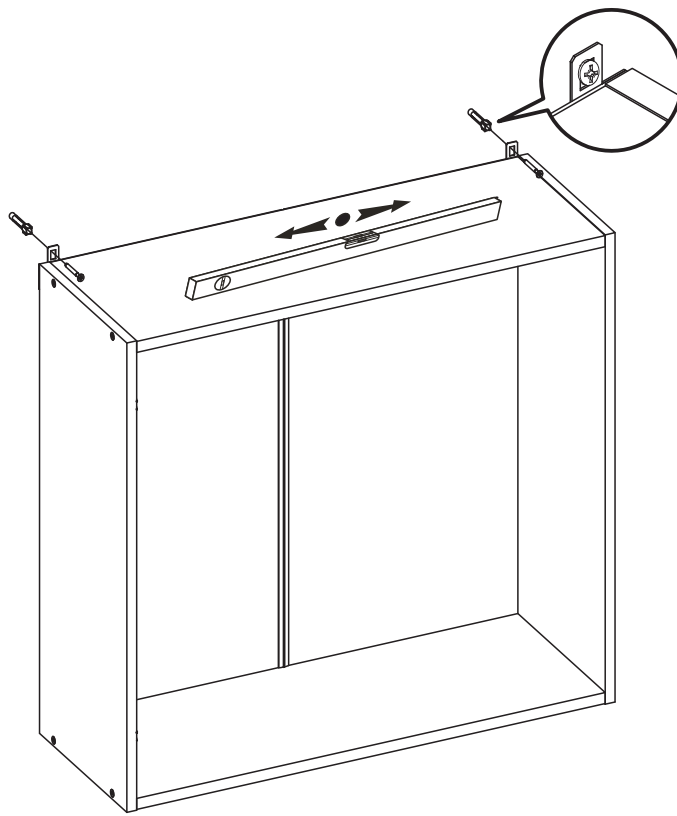

# Инструкция по сборке Шкаф навесной 60 см

№	L	W	H	КОЛ.	ПАКЕТ
1	680	286	16	2	1/1
2	567	286	16	2	1/1
3	674	596	16	1	1/1
4	565	270	16	1	1/1
5	675	596	3	1	1/1

301	1,6x25	202	Ø4x13	210	Ø3.5x30	209	4x25	443		406		404-1		404-2		405		
x24		x4		x6		x2		x1		x8		x2		x2		x4		