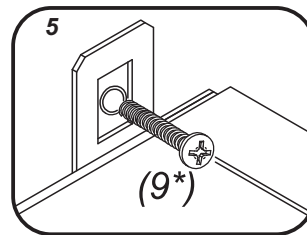

# Инструкция по сборке Шкаф навесной 60 см

№	L	W	H	КОЛ.	ПАКЕТ
1	680	286	16	2	1/1
2	567	286	16	2	1/1
3	674	596	16	1	1/1
4	565	270	16	1	1/1
5	675	596	3	1	1/1

301	1,6x25	202	Ø4x13	210	Ø3.5x30	209	4x25	443		406		404-1		404-2		405		
x24		x4		x6		x2		x1		x8		x2		x2		x4		