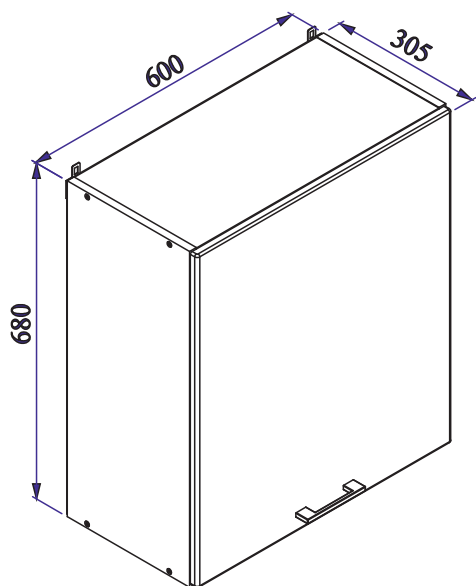

# Инструкция по сборке Шкаф навесной 60 см

№	L	W	H	КОЛ.	ПАКЕТ
1	680	286	16	2	1/1
2	567	286	16	2	1/1
3	674	596	16	1	1/1
4	565	270	16	1	1/1
5	675	596	3	1	1/1

301	1,6x25	202	Ø4x13	210	Ø3.5x30	209	4x25	443		406		404-1		404-2		405		
x24		x4		x6		x2		x1		x8		x2		x2		x4		