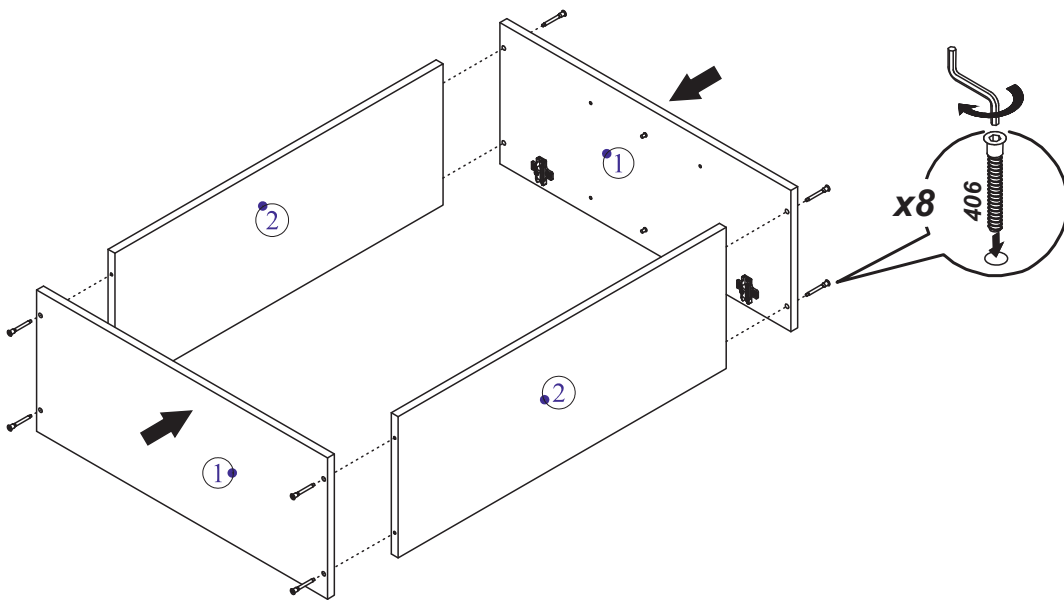

# Инструкция по сборке Шкаф навесной 60 см

№	L	W	H	КОЛ.	ПАКЕТ
1	680	286	16	2	1/1
2	567	286	16	2	1/1
3	674	596	16	1	1/1
4	565	270	16	1	1/1
5	675	596	3	1	1/1

301	1,6x25	202	Ø4x13	210	Ø3.5x30	209	4x25	443		406		404-1		404-2		405		
x24		x4		x6		x2		x1		x8		x2		x2		x4		