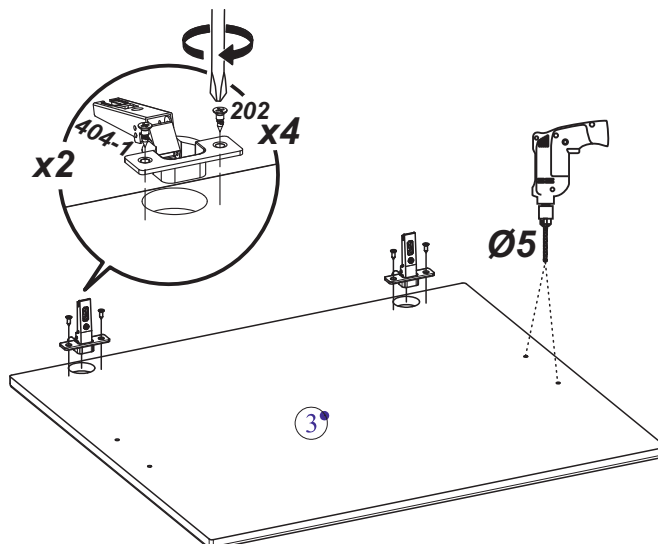

# Инструкция по сборке Шкаф навесной 60 см

№	L	W	H	КОЛ.	ПАКЕТ
1	680	286	16	2	1/1
2	567	286	16	2	1/1
3	674	596	16	1	1/1
4	565	270	16	1	1/1
5	675	596	3	1	1/1

301	1,6x25	202	Ø4x13	210	Ø3.5x30	209	4x25	443		406		404-1		404-2		405		
x24		x4		x6		x2		x1		x8		x2		x2		x4		