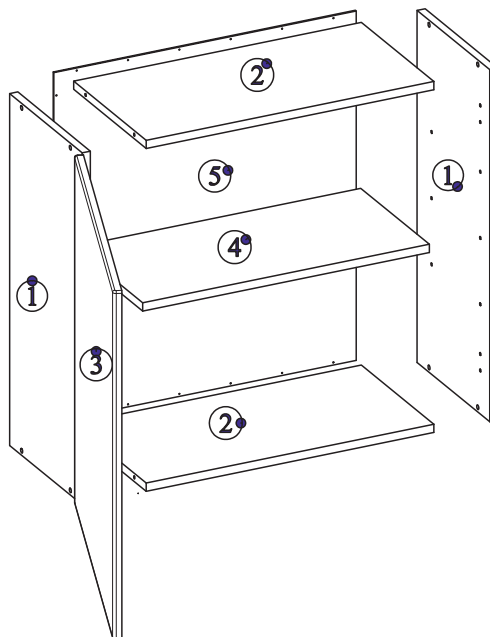

# Инструкция по сборке Шкаф навесной 60 см

№	L	W	H	КОЛ.	ПАКЕТ
1	680	286	16	2	1/1
2	567	286	16	2	1/1
3	674	596	16	1	1/1
4	565	270	16	1	1/1
5	675	596	3	1	1/1

301	1,6x25	202	Ø4x13	210	Ø3.5x30	209	4x25	443		406		404-1		404-2		405		
x24		x4		x6		x2		x1		x8		x2		x2		x4		