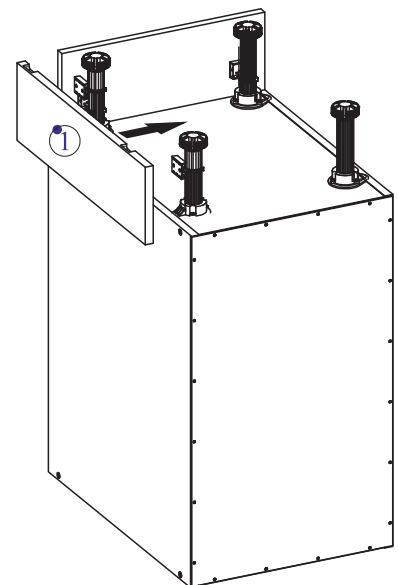

Инструкция по сборке Цоколь боковой для столов 15x50,5x1,6 см

№	L	B	S	Кол.	Пакет
1	505	150	16	1	1/1

Открутите шурупы опоры (4x16),
если язычок мешает установки цоколя.