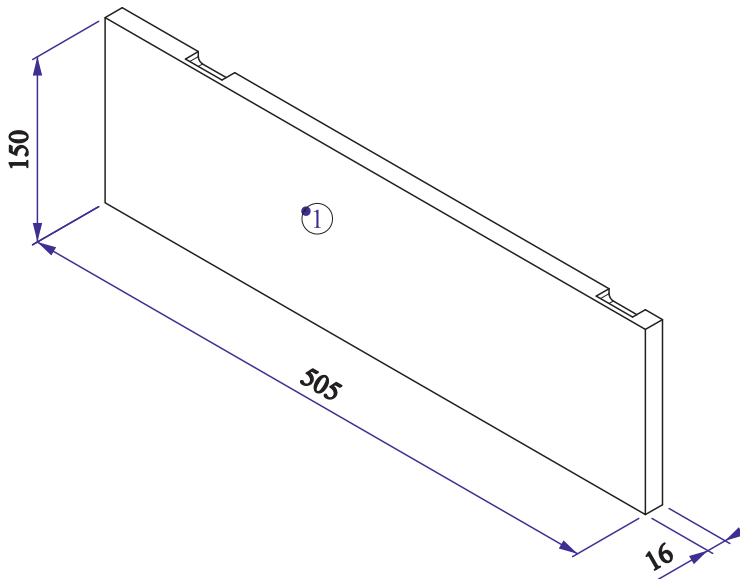

Инструкция по сборке Цоколь боковой для столов 15x50,5x1,6 см

№	L	B	S	Кол.	Пакет
1	505	150	16	1	1/1

Открутите шурупы опоры (4x16),
если язычок мешает установки цоколя.