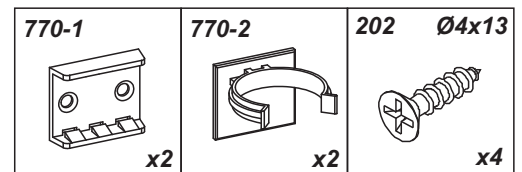

Инструкция по сборке Цоколь боковой для столов 15x50,5x1,6 см

№	L	B	S	Кол.	Пакет
1	505	150	16	1	1/1

Открутите шурупы опоры (4x16),
если язычок мешает установки цоколя.