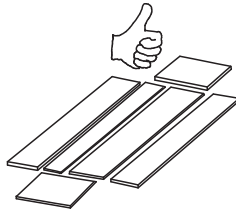

Инструкция по сборке Цоколь боковой для столов 15x50,5x1,6 см

№	L	B	S	Кол.	Пакет
1	505	150	16	1	1/1

Открутите шурупы опоры (4x16),
если язычок мешает установки цоколя.