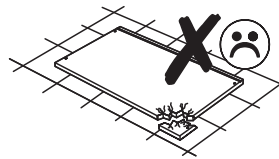

Инструкция по сборке Цоколь боковой для столов 15x50,5x1,6 см

№	L	B	S	Кол.	Пакет
1	505	150	16	1	1/1

Открутите шурупы опоры (4x16),
если язычок мешает установки цоколя.