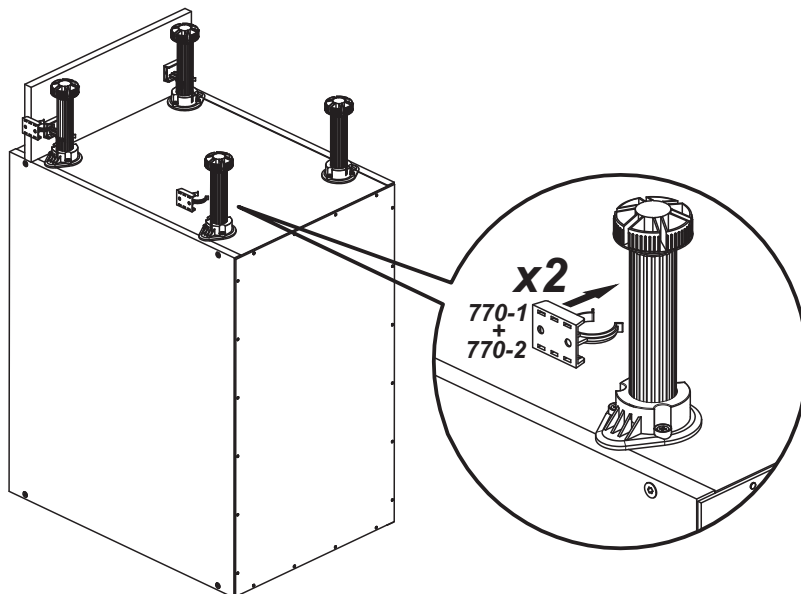

Инструкция по сборке Цоколь боковой для столов 15x50,5x1,6 см

№	L	B	S	Кол.	Пакет
1	505	150	16	1	1/1

Открутите шурупы опоры (4x16),
если язычок мешает установки цоколя.